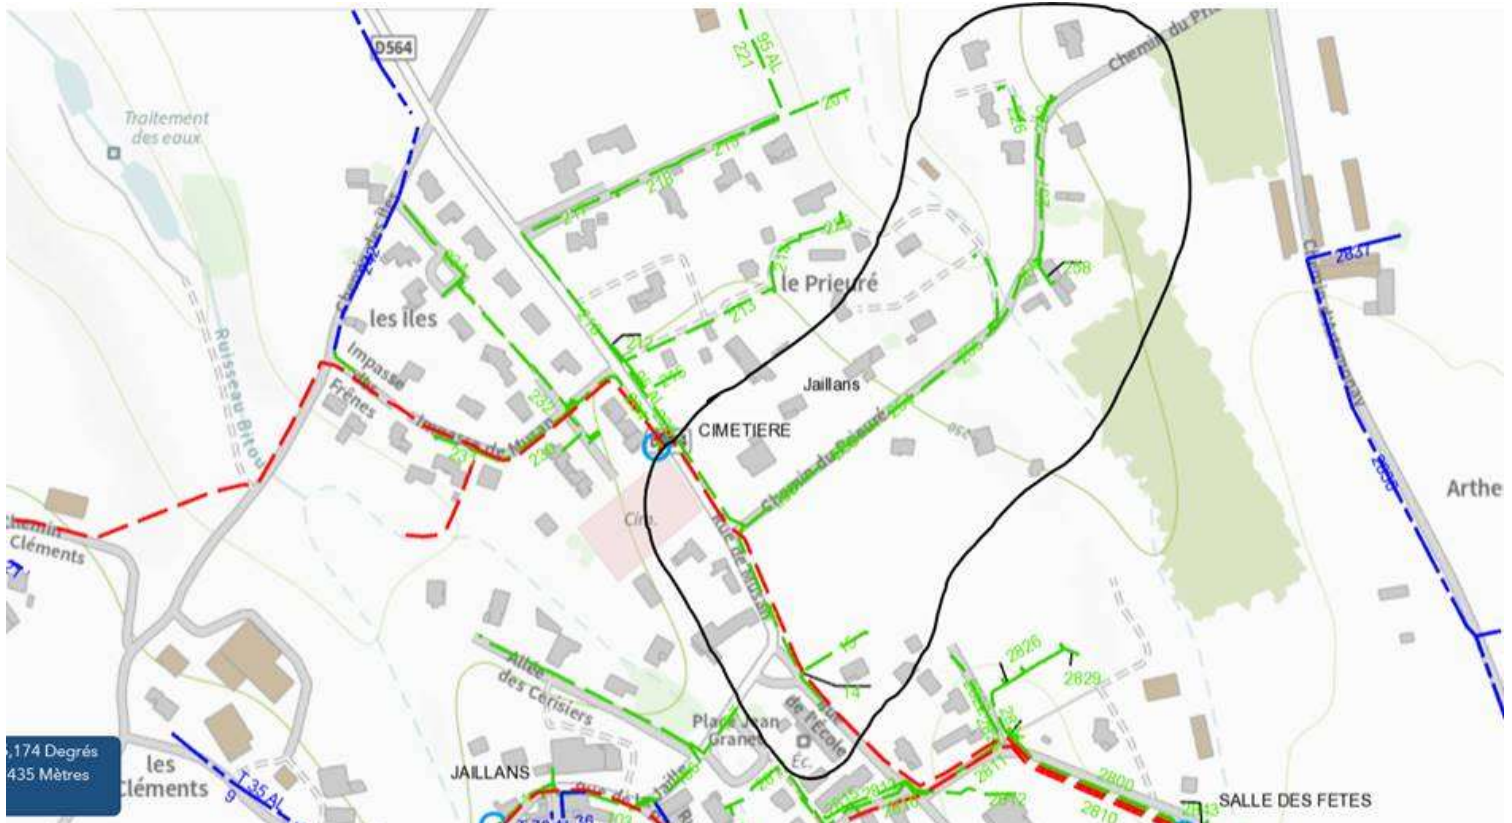

POUR AFFICHAGE

**COUPURES DE COURANT
POUR TRAVAUX**

Commune de : JAILLANS

Pour répondre aux besoins de sa clientèle, Enedis a prévu de réaliser sur le réseau de distribution des travaux qui entraîneront une ou plusieurs coupures d'électricité.

Pour protéger au mieux vos appareils sensibles, nous vous recommandons de les débrancher avant l'heure de début de coupure indiquée, et de ne les rebrancher qu'une fois le courant rétabli.

Pendant la coupure pour suivre son évolution et connaître l'heure approximative de rétablissement du courant, vous pouvez consulter notre site enedis.fr en flashant le QR CODE en bas de page.

Toutefois l'alimentation pourra être rétablie à tout moment avant la fin de la plage indiquée.

Horaires des coupures :

Jeudi 18 avril 2024 de 08h30 à 12h00

Quartiers ou lieux-dits :

Chemin du Prieuré

Rue de la Jaille

Rue de l'École

35, 85A, 35B rue de Musan

Enedis est une entreprise de service public, gestionnaire du réseau de distribution d'électricité. Elle développe, exploite, modernise le réseau électrique et gère les données associées. Elle réalise les raccordements des clients, le dépannage 24h/24, le relevé des compteurs et toutes les interventions techniques. Elle est indépendante des fournisseurs d'énergie qui sont chargés de la vente et de la gestion du contrat de fourniture d'électricité.